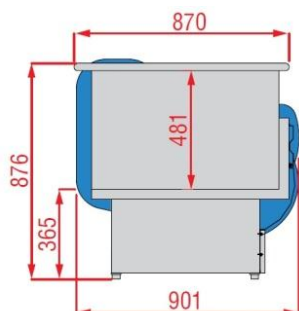

DODATNA OPREMA - MASTER

STEKLENA POLICA

- ✱ MASTER 100 – 70,00 €
- ✱ MASTER 150 – 81,00 €
- ✱ MASTER 200 – 91,00 €
- ✱ MASTER 250 – 109,00 €
- ✱ MASTER 300 – 119,00 €

DELOVNA PLOŠČA - GRANIT

- ✱ MASTER 100 – 280,00 €
- ✱ MASTER 150 – 340,00 €
- ✱ MASTER 200 – 452,00 €
- ✱ MASTER 250 – 564,00 €
- ✱ MASTER 300 – 676,00 €

DELOVNA PLOŠČA - INOX

- ✱ MASTER – 120,00 € / meter

DRSNA VRATA - PLEXI

- ✱ MASTER 100 – 147,00 €
- ✱ MASTER 150 – 189,00 €
- ✱ MASTER 200 – 294,00 €
- ✱ MASTER 250 – 322,00 €
- ✱ MASTER 300 – 389,00 €

STEKLENI PREGRADA (h-215mm)

- ✱ MASTER – 106,00 €

BLAGAJNIŠKI PULT (D: 780mm – z bočnicama)

- ✱ MASTER – 1.086,00 €