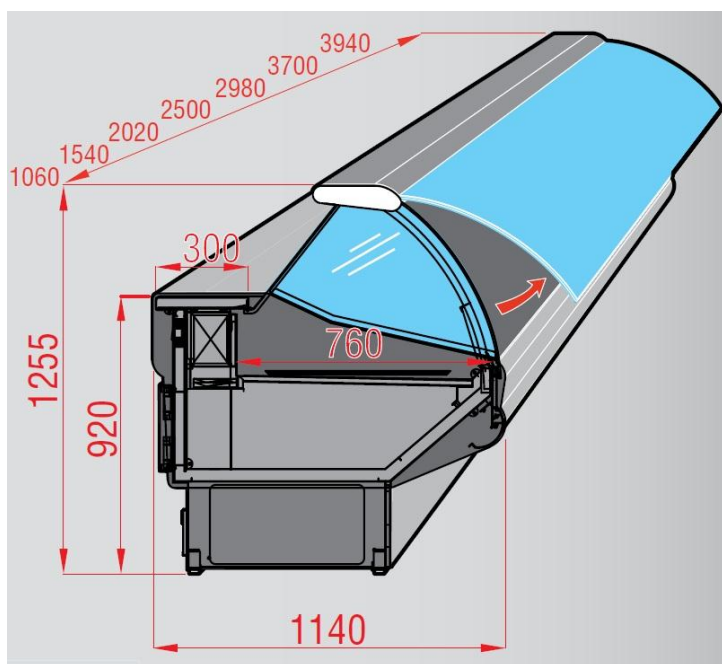

Standardna oprema:

- ✦ Bočnice (50mm vsaka)
- ✦ Elektronska regulacija
- ✦ Odtaljevanje z zrakom
- ✦ Hlajen prostor za skladiščenje z vrati
- ✦ Osvetlitev z neonskimi žarnicami
- ✦ Laminatna delovna plošča
- ✦ Razstavne police iz lakirane pločevine