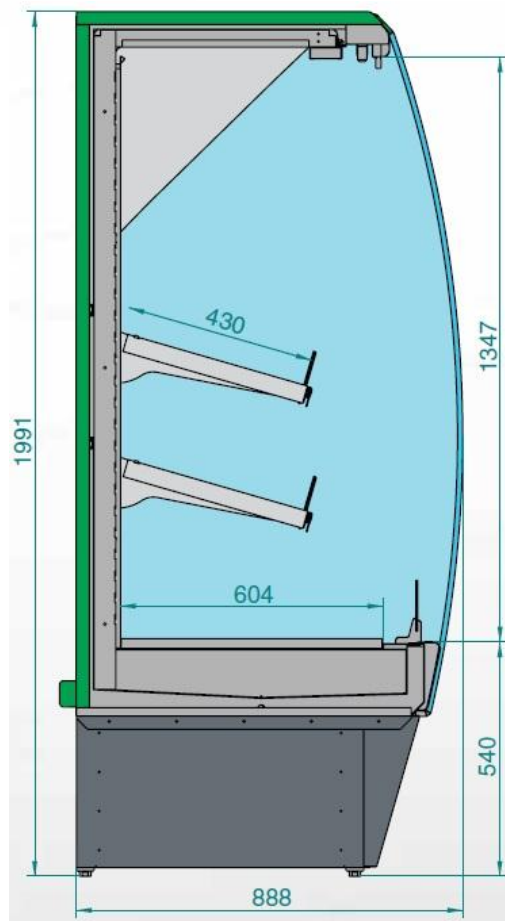

Standardna oprema:

- ❄ Bočnice (50mm vsaka)
- ❄ Elektronska regulacija
- ❄ Odtaljevanje z zrakom (SL in FV)
- ❄ Električno odtaljevanje (C)
- ❄ Osvetlitev z belo neonsko žarnico (SL in FV)
- ❄ Osvetlitev s pink neonsko žarnico (C)
- ❄ Nočna zavesa
- ❄ Razstavne police iz belolakirane pločevine