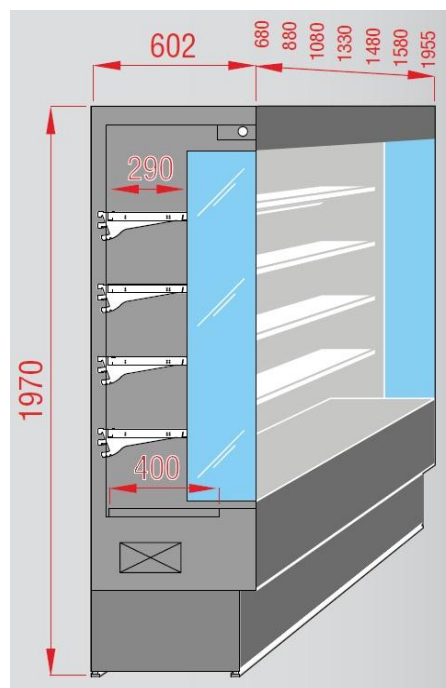

STENSKE VITRINE – SPEED 80 INOX

Standardna oprema:

- ✦ Bočnice (40mm vsaka)
- ✦ Elektronska regulacija
- ✦ Odtaljevanje z zrakom (SL in FV)
- ✦ Električno odtaljevanje (M)
- ✦ Osvetlitev z belo neonsko žarnico (SL in FV)
- ✦ Osvetlitev s pink neonsko žarnico (M)
- ✦ Nočna zavesa
- ✦ Razstavne police iz inox pločevine
- ✦ TE ventil R404A

Model		SPEED 80 INOX									
		100	125	140	150	187	200	225	250	275	300
Dolžina (skupaj z bočnicama - 2x40mm)	mm	1080	1330	1480	1580	1955	2080	2330	2580	2830	3080

SL	Z VGRAJENIM AGREGATOM	€	3.896	4.284	4.673	4.823	5.453	6.230	6.363	6.818	7.595	8.372
	BREZ AGREGATA	€	3.514	3.836	4.225	4.403	4.988	5.765	5.887	6307	6.972	7.676

FV	Z VGRAJENIM AGREGATOM	€	4.092	4.540	4.624	4.946	5.824	6.622	6.815	7.301	8.120	8.957
	BREZ AGREGATA	€	3.710	4.092	4.204	4.498	5.355	6.157	6.346	6797	7.497	8.257

M	Z VGRAJENIM AGREGATOM	€	4.480	4.927	4.624	5.374	6.271	7.165	7.317	7.841	8.734	9.628
	BREZ AGREGATA	€	4.041	4.411	4.204	4.859	5.736	6.630	6.770	7253	8.018	8.827