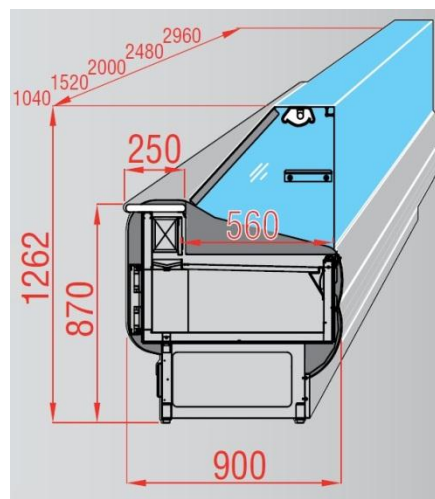

OPCIJA: Plošča na vrhu steklene nadgradnje (VCC)

OPCIJA: Steklena nadgradnja z ravnimi stekli (VD)

Model	MASTER / MASTER VCC / MASTER VD					
	100	150	200	250	300	
Temperaturno območje	°C	+3/+5	+3/+5	+3/+5	+3/+5	+3/+5
Dolžina (skupaj z bočnicama - 2x40mm)	mm	1040	1520	2000	2480	2960
Globina	mm	900	900	900	900	900
Višina	mm	1262	1262	1262	1262	1262
Višina (VCC)	mm	1292	1292	1292	1292	1292
Moč žarnic	W	1x18	1x36	1x58	2x36	2x36
Priključna moč (vgrajen agregat)	W	390	390	540	730	850
Priključna moč (brez agregata)	W	110	110	160	200	210
Razstavna površina	m ²	0,6	0,83	1,1	1,38	1,66
Volumen prostora za skladiščenje	L	120	249	332	415	498
Število vrat prostora za skladiščenje	št.	1	2	2	3	3
Priključna napetost	V-Hz	230-50	230-50	230-50	230-50	230-50
Z VGRAJENIM AGREGATOM	€	2.366,00	2.548,00	2.947,00	3.567,00	4.078,00
BREZ AGREGATA	€	2.191,00	2.303,00	2.632,00	3.182,00	3.623,00