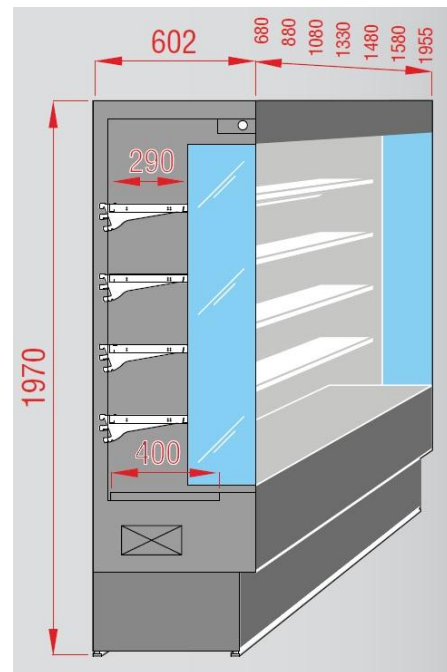

STENSKE VITRINE – SPEED 60 INOX