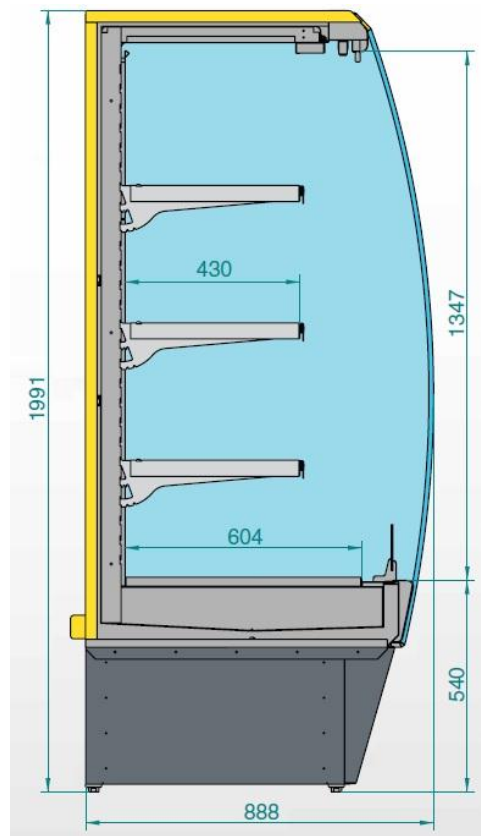

Standardna oprema:

- ❄ Bočnice (50mm vsaka)
- ❄ Elektronska regulacija
- ❄ Odtaljevanje z zrakom (SL in FV)
- ❄ Električno odtaljevanje (C)
- ❄ Osvetlitev z belo neonsko žarnico (SL in FV)
- ❄ Osvetlitev s pink neonsko žarnico (C)
- ❄ Nočna zavesa
- ❄ Razstavne police iz belolakirane pločevine