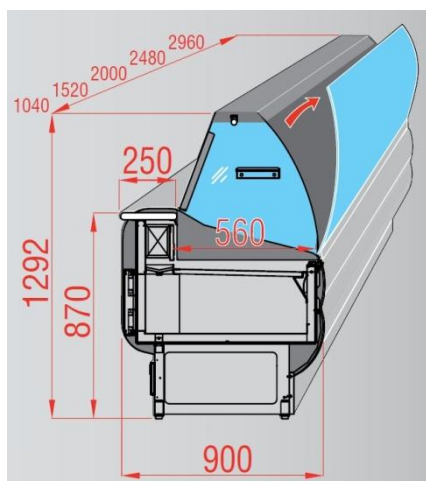

STREŽNE VITRINE - MASTER

2

Standardna oprema:

- ✦ Bočnice (40mm vsaka)
- ✦ Elektronska regulacija
- ✦ Hlajen prostor za skladiščenje z vrati
- ✦ Osvetlitev z neonskimi žarnicami
- ✦ Laminatna delovna plošča
- ✦ Razstavne police iz lakirane pločevine

OPCIJA: Plošča na vrhu steklene nadgradnje (VCC)

OPCIJA: Steklena nadgradnja z ravnimi stekli (VD)

Model	MASTER / MASTER VCC / MASTER VD					
	100	150	200	250	300	
Temperaturno območje	°C	+3/+5	+3/+5	+3/+5	+3/+5	+3/+5
Dolžina (skupaj z bočnicama - 2x40mm)	mm	1040	1520	2000	2480	2960
Globina	mm	900	900	900	900	900
Višina	mm	1262	1262	1262	1262	1262
Višina (VCC)	mm	1292	1292	1292	1292	1292
Moč žarnic	W	1x18	1x36	1x58	2x36	2x36
Priključna moč (vgrajen agregat)	W	390	390	540	730	850
Priključna moč (brez agregata)	W	110	110	160	200	210
Razstavna površina	m ²	0,6	0,83	1,1	1,38	1,66
Volumen prostora za skladiščenje	L	120	249	332	415	498
Število vrat prostora za skladiščenje	št.	1	2	2	3	3
Priključna napetost	V-Hz	230-50	230-50	230-50	230-50	230-50
Z VGRAJENIM AGREGATOM	€	2.366,00	2.548,00	2.947,00	3.567,00	4.078,00
BREZ AGREGATA	€	2.191,00	2.303,00	2.632,00	3.182,00	3.623,00