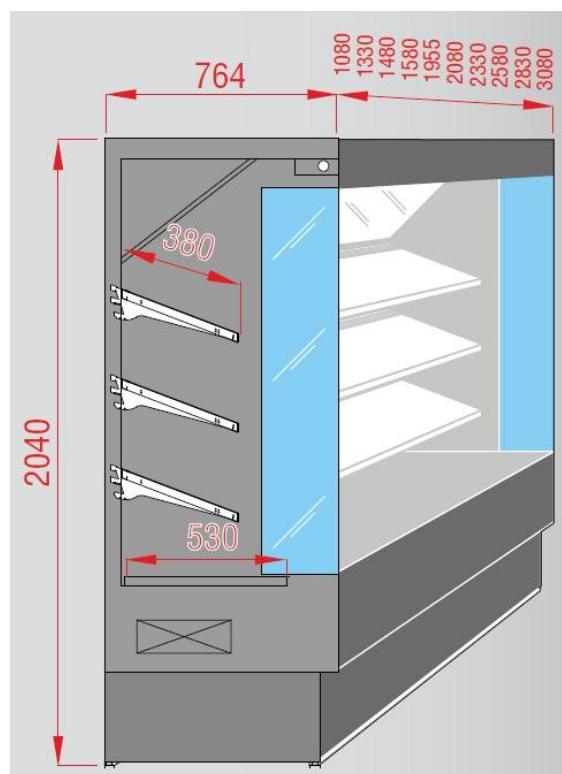

Standardna oprema:

- ✦ Bočnice (40mm vsaka)
- ✦ Elektronska regulacija
- ✦ Odtaljevanje z zrakom
- ✦ Osvetlitev z belo neonsko žarnico
- ✦ Nočna zavesa
- ✦ Razstavne police iz belo lakirane pločevine
- ✦ Ogledalo zgoraj
- ✦ TE ventil R404A