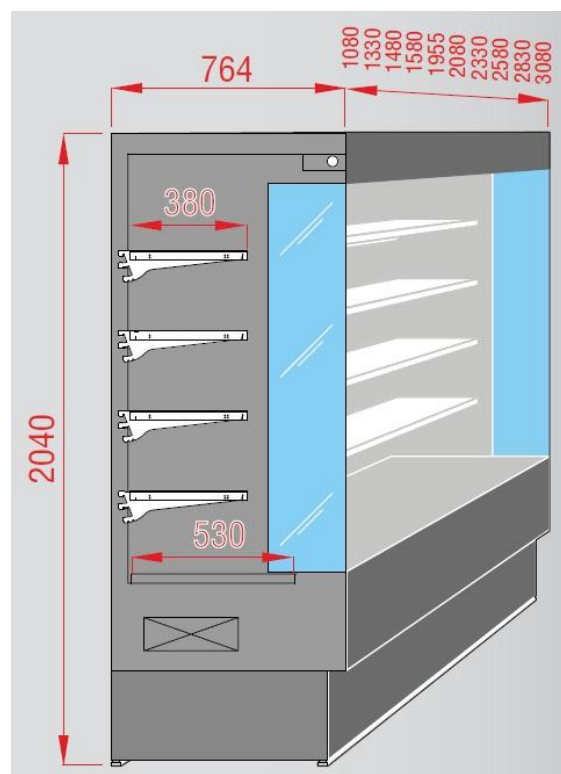

Osvetlitev z neonsko žarnico

Snemljiva čelna plošča omogoča enostavno čiščenje

Samodejno izparevanje kondenzata (modeli z vgrajenim agregatom)

Model		SPEED 80 SL – MLEKO in MLEČNI IZDELKI									
		100	125	140	150	187	200	225	250	275	300
Temperaturno območje	°C	+3/+5	+3/+5	+3/+5	+3/+5	+3/+5	+3/+5	+3/+5	0,6	0,6	0,6
Dolžina (skupaj z bočnicama - 2x40mm)	mm	1080	1330	1480	1580	1955	2080	2330	2580	2830	3080
Globina	mm	764	764	764	764	764	764	764	764	764	764
Višina	mm	2040	2040	2040	2040	2040	2040	2040	2040	2040	2040
Moč žarnic	W	1x18	1x18	1x18	1x36	1x58	2x36	2x36	2x36	2x36	2x36
Priključna moč (vgrajen agregat)	W	1595	1595	1595	1595	2660	2660	2676	2684	2684	3044
Priključna moč (brez agregata)	W	84	84	84	84	130	130	135	155	155	270
Razstavna površina	m ²	2,32	2,9	3,25	3,48	4,29	4,64	5,22	5,8	6,38	6,96
Priključna napetost	V-Hz	230-50	230-50	230-50	230-50	230-50	230-50	230-50	230-50	230-50	230-50
Z VGRAJENIM AGREGATOM	€	3.640	4.004	4.368	4.550	5.096	5.824	5.947	6.370	7.098	7.826
BREZ AGREGATA	€	3.283	3.584	3.948	4.130	4.659	5.387	5.506	5.898	6.517	7.172