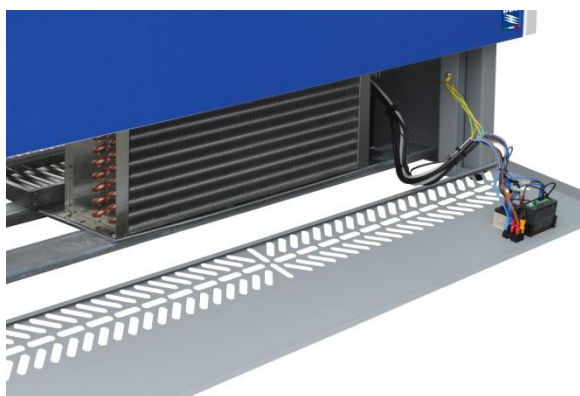

Snemljiva čelna plošča omogoča enostavno čiščenje