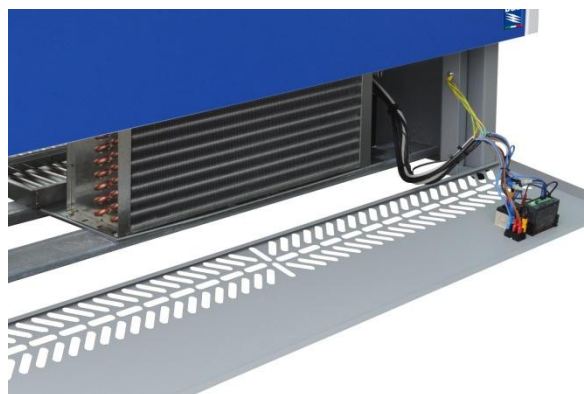

Snemljiva čelna plošča omogoča enostavno čiščenje