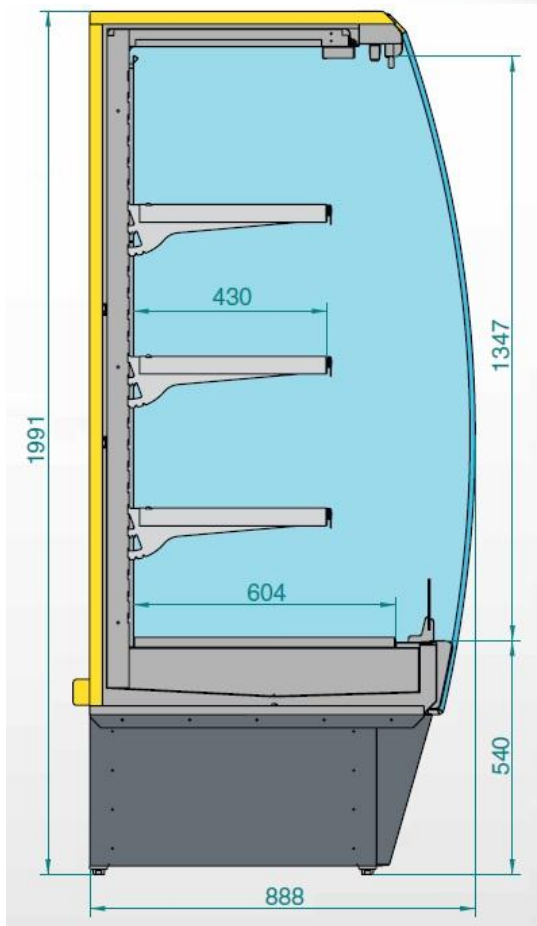

-1°C / +7°C
(mleko in mlečni izdelki, sadje in zelenjava)

Standardna oprema:

- ✦ Bočnice (50mm vsaka)
- ✦ Elektronska regulacija
- ✦ Odtaljevanje z zrakom (SL in FV)
- ✦ Električno odtaljevanje (C)
- ✦ Osvetlitev z belo neonsko žarnico (SL in FV)
- ✦ Osvetlitev s pink neonsko žarnico (C)
- ✦ Nočna zavesa
- ✦ Razstavne police iz belolakirane pločevine