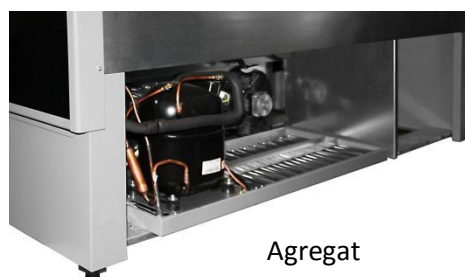

Elektronska regulacija

Snemljiva pokrov nadgradnje

Odpiranje korita po delih

Odpiranje spodnje fasade na tečajih

Agregat

Model	CAPRI – MESO				
	100 C	150 C	200 C	250 C	
Temperaturno območje	°C	-1/+5	-1/+5	-1/+5	-1/+5
Dolžina (skupaj z bočnicama - 2x50mm)	mm	997	1310	1935	2560
Globina	mm	888	888	888	888
Višina	mm	1991	1991	1991	1991
Moč žarnic	W	1x20	1x40	1x60	1x80
Priključna moč (vgrajen agregat)	W	1732	2191	2953	3997
Priključna moč (brez agregata)	W	1269	2191	2953	3997
Razstavna površina	m2	1,8	2,64	3,5	4,58
Priključna napetost	V-Hz	230-50	230-50	230-50	230-50
Z VGRAJENIM AGREGATOM	€	4.66700	5.388,00	6.372,00	7.261,00
BREZ AGREGATA	€	3.511,00	3.989,00	4.537,00	5.581,00