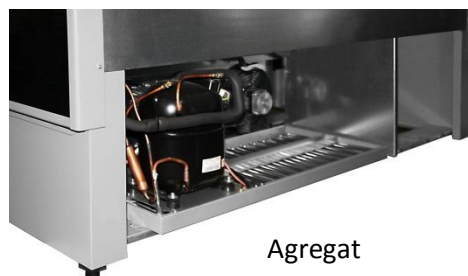

Agregat

Model	CAPRI – SADJE in ZELENJAVA				
	100 FV	150 FV	200 FV	250 FV	
Temperaturno območje	°C	-1/+7	-1/+7	-1/+7	-1/+7
Dolžina (skupaj z bočnicama - 2x50mm)	mm	997	1310	1935	2560
Globina	mm	888	888	888	888
Višina	mm	1991	1991	1991	1991
Moč žarnic	W	1x20	1x40	1x60	1x80
Priključna moč (vgrajen agregat)	W	1610	1921	2121	2499
Priključna moč (brez agregata)	W	65	105	145	265
Razstavna površina	m²	1,8	2,64	3,5	4,58
Priključna napetost	V-Hz	230-50	230-50	230-50	230-50
Z VGRAJENIM AGREGATOM	€	4.063,00	4.896,00	5.538,00	6.462,00
BREZ AGREGATA	€	3.381,00	3.847,00	6.372,00	5.228,00