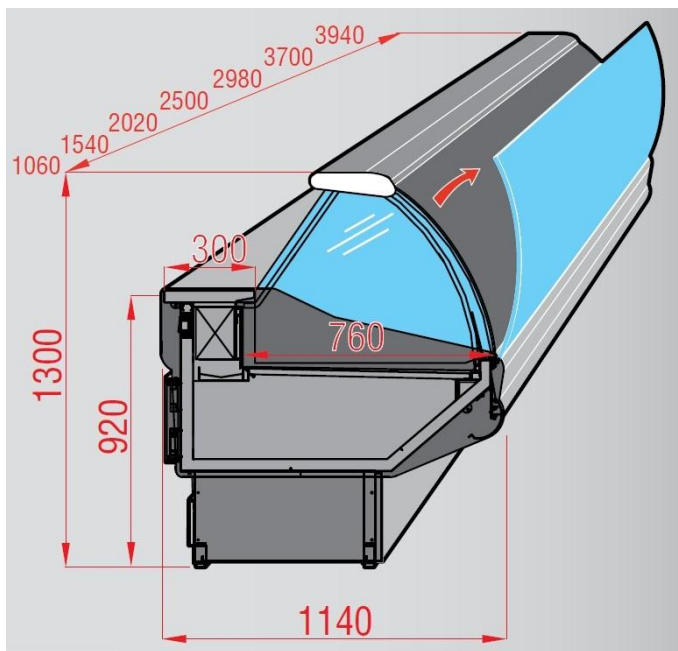

STREŽNE VITRINE - MASTER PLUS

Standardna oprema:

- ❄️ Bočnice (50mm vsaka)
- ❄️ Elektronska regulacija
- ❄️ Odtaljevanje z zrakom
- ❄️ Hlajen prostor za skladiščenje z vrati
- ❄️ Osvetlitev z neonskimi žarnicami
- ❄️ Laminatna delovna plošča
- ❄️ Razstavne police iz lakirane pločevine