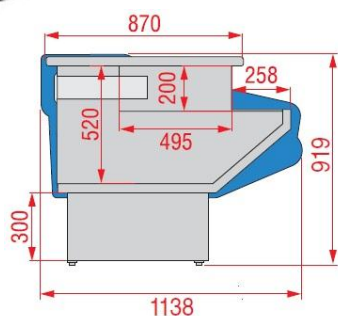

DODATNA OPREMA – MASTER PLUS/LUX

STEKLENA POLICA

- MASTER P/L 100 – **81,00 €**
- MASTER P/L 150 – **91,00 €**
- MASTER P/L 200 – **102,00 €**
- MASTER P/L 250 – **119,00 €**
- MASTER P/L 300 – **130,00 €**
- MASTER P/L 350 – **147,00 €**

DELOVNA PLOŠČA - GRANIT

- MASTER P/L 100– **280,00 €**
- MASTER P/L 150– **340,00 €**
- MASTER P/L 200– **452,00 €**
- MASTER P/L 250– **564,00 €**
- MASTER P/L 300– **676,00 €**
- MASTER P/L 350 – **791,00 €**

DELOVNA PLOŠČA - INOX

- MASTER P/L – **128,00 € / meter**

DRSNA VRATA - PLEXI

- MASTER P/L 100– **193,00 €**
- MASTER P/L 150– **210,00 €**
- MASTER P/L 200– **326,00 €**
- MASTER P/L 250– **354,00 €**
- MASTER P/L 300– **431,00 €**
- MASTER P/L 350 – **490,00 €**

STEKLENI PREGRADA (h-215mm)

- MASTER P/L – **165,00 €**

BLAGAJNIŠKI PULT (D: 800mm – z bočnicama)

- MASTER PLUS – **1.618,00 €**
- MASTER LUX – **1.618,00 €**