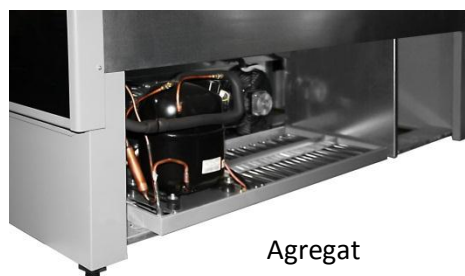

Elektronska regulacija

Snemljiva pokrov nadgradnje

Odpiranje korita po delih

Odpiranje spodnje fasade na tečajih

Agregat

Model		CAPRI – MLEKO in MLEČNI IZDELKI			
		100 SL	150 SL	200 SL	250 SL
Temperaturno območje	°C	-1/+7	-1/+7	-1/+7	-1/+7
Dolžina (skupaj z bočnicama - 2x50mm)	mm	997	1310	1935	2560
Globina	mm	888	888	888	888
Višina	mm	1991	1991	1991	1991
Moč žarnic	W	1x20	1x40	1x60	1x80
Priključna moč (vgrajen agregat)	W	1610	1921	2121	2499
Priključna moč (brez agregata)	W	65	105	145	265
Razstavna površina	m ²	1,8	2,64	3,5	4,58
Priključna napetost	V-Hz	230-50	230-50	230-50	230-50
Z VGRAJENIM AGREGATOM	€	3.943,00	4.754,00	5.377,00	6.274,00
BREZ AGREGATA	€	3.263,00	3.703,00	4.247,00	5.037,00