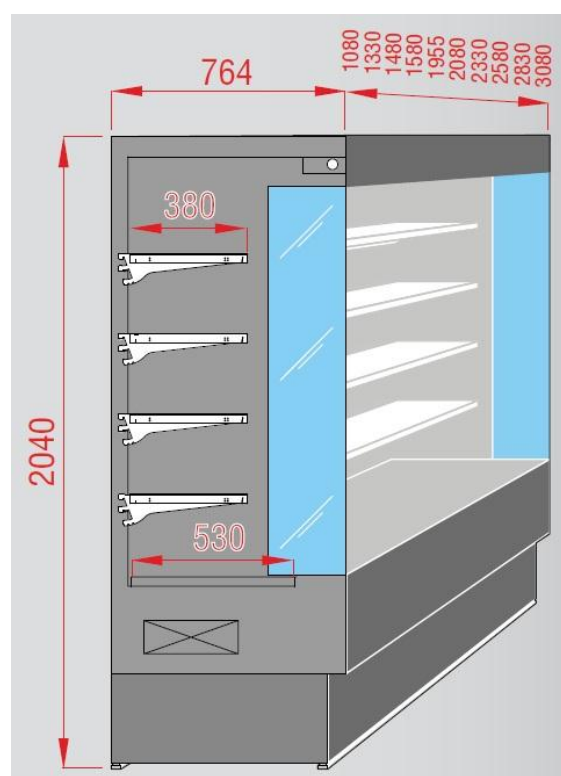

Standardna oprema:

- Bočnice (40mm vsaka)
- Elektronska regulacija
- Odtaljevanje z zrakom
- Osvetlitev z belo neonsko žarnico
- Nočna zavesa
- Razstavne police iz belo lakirane pločevine
- TE ventil R404A