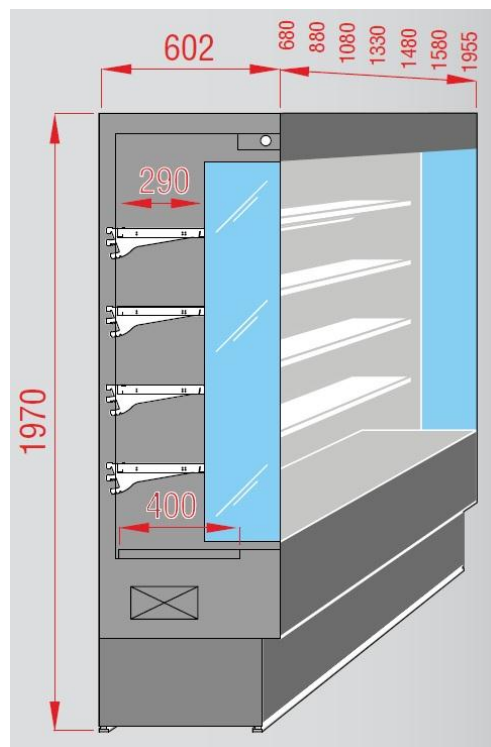

Standardna oprema:

- ✱ Bočnice (40mm vsaka)
- ✱ Elektronska regulacija
- ✱ Odtaljevanje z zrakom
- ✱ Osvetlitev z belo neonsko žarnico
- ✱ Nočna zavesa
- ✱ Razstavne police iz belo lakirane pločevine
- ✱ TE ventil R404A