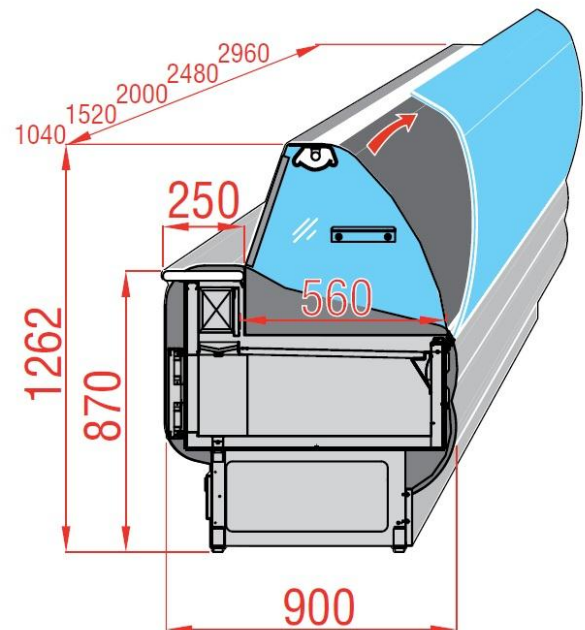

STREŽNE VITRINE - MASTER

2

Standardna oprema:

- ✦ Bočnice (40mm vsaka)
- ✦ Elektronska regulacija
- ✦ Hlajen prostor za skladiščenje z vrati
- ✦ Osvetlitev z neonskimi žarnicami
- ✦ Laminatna delovna plošča
- ✦ Razstavne police iz lakirane pločevine