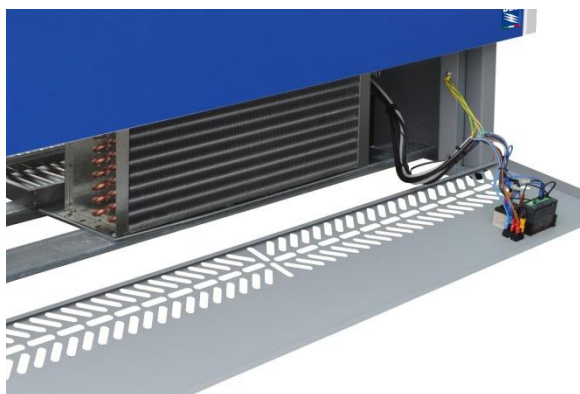

Osvetlitev z neonsko žarnico

Snemljiva čelna plošča omogoča enostavno čiščenje

Samodejno izparevanje kondenzata (modeli z vgrajenim agregatom)

Model		SPEED 80 SL – MLEKO in MLEČNI IZDELKI									
		100	125	140	150	187	200	225	250	275	300
Temperaturno območje	°C	+3/+5	+3/+5	+3/+5	+3/+5	+3/+5	+3/+5	+3/+5	0,6	0,6	0,6
Dolžina (skupaj z bočnicama - 2x40mm)	mm	1080	1330	1480	1580	1955	2080	2330	2580	2830	3080
Globina	mm	764	764	764	764	764	764	764	764	764	764
Višina	mm	2040	2040	2040	2040	2040	2040	2040	2040	2040	2040
Moč žarnic	W	1x18	1x18	1x18	1x36	1x58	2x36	2x36	2x36	2x36	2x36
Priključna moč (vgrajen agregat)	W	1595	1595	1595	1595	2660	2660	2676	2684	2684	3044
Priključna moč (brez agregata)	W	84	84	84	84	130	130	135	155	155	270
Razstavna površina	m ²	2,32	2,9	3,25	3,48	4,29	4,64	5,22	5,8	6,38	6,96
Priključna napetost	V-Hz	230-50	230-50	230-50	230-50	230-50	230-50	230-50	230-50	230-50	230-50
Z VGRAJENIM AGREGATOM	€	3.640	4.004	4.368	4.550	5.096	5.824	5.947	6.370	7.098	7.826
BREZ AGREGATA	€	3.283	3.584	3.948	4.130	4.659	5.387	5.506	5.898	6.517	7.172