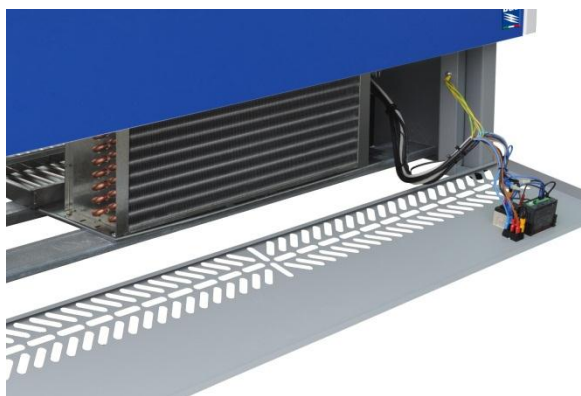

Snemljiva čelna plošča omogoča enostavno čiščenje