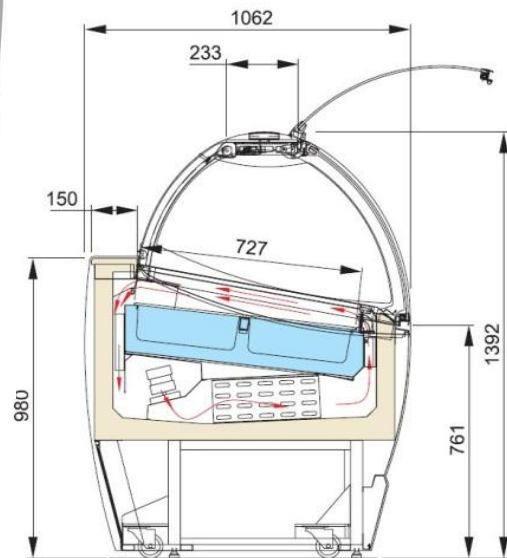

SLADOLEDNE VITRINE

12