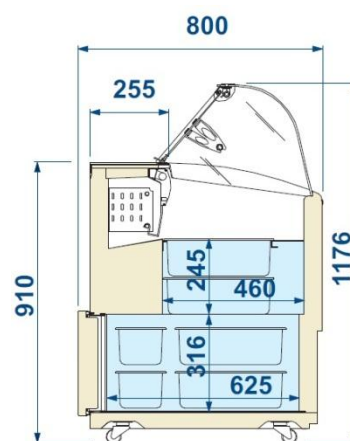

Držalo kornetov in umivalec kot opcija.

ISETTA 4 LX

1.965 €

- * Temp. obm.: -16°C / -14°C
- * Kapaciteta: 4+4 posode (5l)
- * Shranjevalnik: /
- * Elektronski termostat: DA
- * Termometer: DA
- * Statično hlajenje
- * Neonska osvetlitev
- * Avtomatsko odtaljevanje (NoFrost)
- * Kolesa: 4
- * Priključna napetost: 230V/50Hz
- * Dim.: 824x760x1176 (ŠxGxV)
- * Masa: 69kg

ISETTA 7R LX

2.200 €

- * Temp. obm.: -16°C / -14°C
- * Kapaciteta: 7+7 posod (5l)
- * Shranjevalnik: 6+6 posod (5l)
- * Elektronski termostat: DA
- * Termometer: DA
- * Statično hlajenje
- * Neonska osvetlitev
- * Avtomatsko odtaljevanje (NoFrost)
- * Kolesa: 4
- * Priključna napetost: 230V/50Hz
- * Dim.: 1354x800x1176 (ŠxGxV)
- * Masa: 102kg