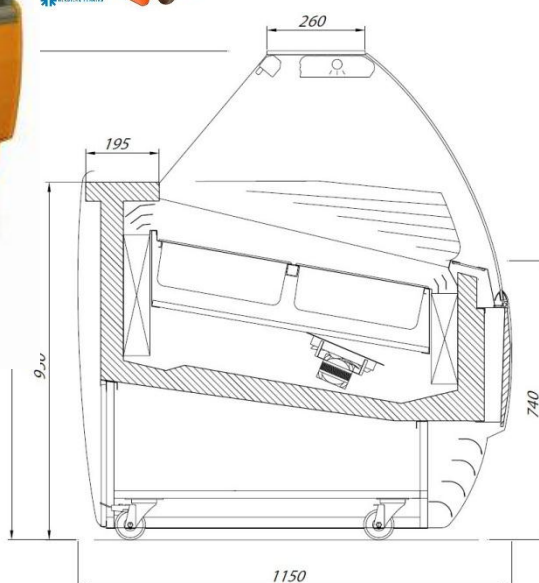

BISCOTTII LMO-3 BT 2x6

6.810 €

- ❄ Temp. obm.: -12°C / -22°C
- ❄ Elektronski termostat: DA
- ❄ Termometer: DA
- ❄ Dinamično hlajenje
- ❄ Dvižni stekleni pokrov
- ❄ Preprečevanje rosenja stekel
- ❄ Nočna zavesa
- ❄ Neonska osvetlitev
- ❄ Avtomatsko odtaljevanje (NoFrost)
- ❄ Kolesa: 4
- ❄ Priključna napetost: 230V/50Hz
- ❄ Dim.: 1160x1150x1300 (ŠxGxV)
- ❄ Masa: 240kg

BISCOTTII LMO-3 BT 2x9

7.970 €

- ❄ Temp. obm.: -12°C / -22°C
- ❄ Elektronski termostat: DA
- ❄ Termometer: DA
- ❄ Dinamično hlajenje
- ❄ Dvižni stekleni pokrov
- ❄ Preprečevanje rosenja stekel
- ❄ Nočna zavesa
- ❄ Neonska osvetlitev
- ❄ Avtomatsko odtaljevanje (NoFrost)
- ❄ Kolesa: 4
- ❄ Priključna napetost: 230V/50Hz
- ❄ Dim.: 1660x1150x1300 (ŠxGxV)
- ❄ Masa: 330kg