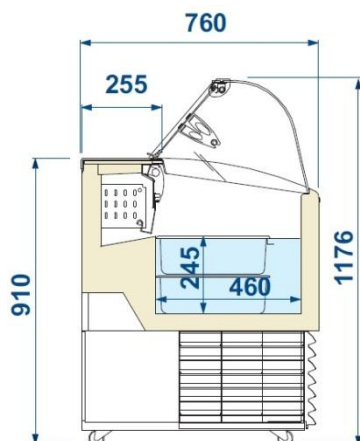

Držalo kornetov in umivalec kot opcija.

ISETTA 4 LX

1.965 €

- * Temp. obm.: -16°C / -14°C
- * Kapaciteta: 4+4 posode (5l)
- * Shranjevalnik: /
- * Elektronski termostat: DA
- * Termometer: DA
- * Statično hlajenje
- * Neonska osvetlitev
- * Avtomatsko odtaljevanje (NoFrost)
- * Kolesa: 4
- * Priključna napetost: 230V/50Hz
- * Dim.: 824x760x1176 (ŠxGxV)
- * Masa: 69kg

ISETTA 7R LX

2.200 €

- * Temp. obm.: -16°C / -14°C
- * Kapaciteta: 7+7 posod (5l)
- * Shranjevalnik: 6+6 posod (5l)
- * Elektronski termostat: DA
- * Termometer: DA
- * Statično hlajenje
- * Neonska osvetlitev
- * Avtomatsko odtaljevanje (NoFrost)
- * Kolesa: 4
- * Priključna napetost: 230V/50Hz
- * Dim.: 1354x800x1176 (ŠxGxV)
- * Masa: 102kg