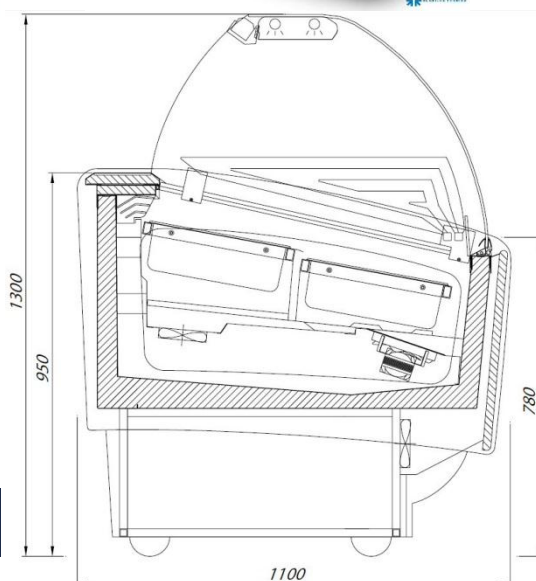

SLADOLEDNE VITRINE

LENARA

LENARA

SORBETTII LMO-3 SR 2x6 6.650 €

- ❄ Temp. obm.: -12°C / -22°C
- ❄ Elektronski termostat: DA
- ❄ Termometer: DA
- ❄ Dinamično hlajenje
- ❄ Preprečevanje rosenja stekel
- ❄ Nočna zavesa
- ❄ Neonska osvetlitev
- ❄ Avtomatsko odtaljevanje (NoFrost)
- ❄ Kolesa: 4
- ❄ Priključna napetost: 230V/50Hz
- ❄ Dim.: 1220x1100x1300 (ŠxGxV)
- ❄ Masa: 240kg

SORBETTII ICE LMO-3 SR 2x8 7.150 €

- ❄ Temp. obm.: -12°C / -22°C
- ❄ Elektronski termostat: DA
- ❄ Termometer: DA
- ❄ Dinamično hlajenje
- ❄ Preprečevanje rosenja stekel
- ❄ Nočna zavesa
- ❄ Neonska osvetlitev
- ❄ Avtomatsko odtaljevanje (NoFrost)
- ❄ Kolesa: 4
- ❄ Priključna napetost: 230V/50Hz
- ❄ Dim.: 1540x1100x1300 (ŠxGxV)
- ❄ Masa: 270kg