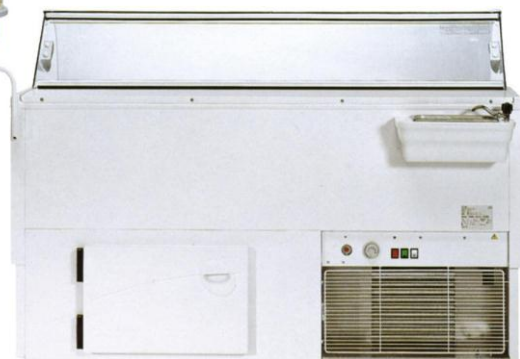

SLADOLEDNE VITRINE

9

BODIL 7

2.260 €

- * Temp. obm.: -12°C / -22°C
- * Kapaciteta: 7 posod
- * Volumen: 350/337 (bruto/neto)
- * Elektronski termostat: DA
- * Termometer: DA
- * Statično hlajenje
- * Notranja LED osvetlitev
- * Avtomatsko odtaljevanje (NoFrost)
- * Kolesa: 2 z in 2 brez zavor
- * Priključna napetost: 230V/50Hz
- * Poraba energije: 4,20kwh/24h
- * Dim.: 1370x670x1247 (ŠxGxV)
- * Masa: 180kg

BODIL 9

2.660 €

- * Temp. obm.: -12°C / -22°C
- * Kapaciteta: 9 posod
- * Volumen: 350/337 (bruto/neto)
- * Elektronski termostat: DA
- * Termometer: DA
- * Statično hlajenje
- * Notranja LED osvetlitev
- * Avtomatsko odtaljevanje (NoFrost)
- * Kolesa: 2 z in 2 brez zavor
- * Priključna napetost: 230V/50Hz
- * Poraba energije: 4,50kwh/24h
- * Dim.: 1722x670x1247 (ŠxGxV)
- * Masa: 215kg

Držalo kornetov in umivalec kot opcija.

ISETTA 4 LX

1.965 €

- * Temp. obm.: -16°C / -14°C
- * Kapaciteta: 4+4 posode (5l)
- * Shranjevalnik: /
- * Elektronski termostat: DA
- * Termometer: DA
- * Statično hlajenje
- * Neonska osvetlitev
- * Avtomatsko odtaljevanje (NoFrost)
- * Kolesa: 4
- * Priključna napetost: 230V/50Hz
- * Dim.: 824x760x1176 (ŠxGxV)
- * Masa: 69kg