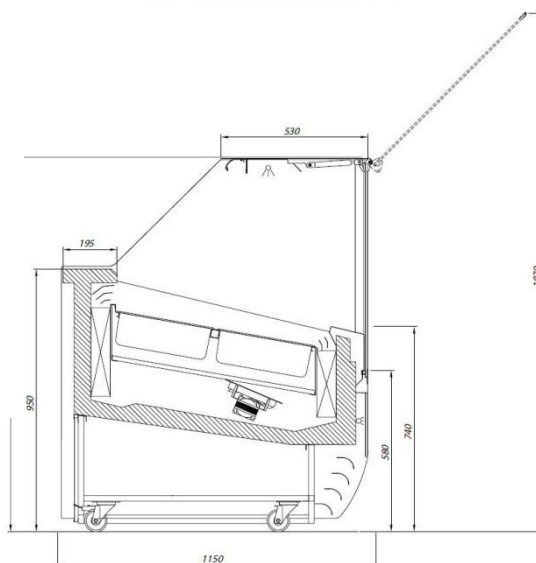

SLADOLEDNE VITRINE