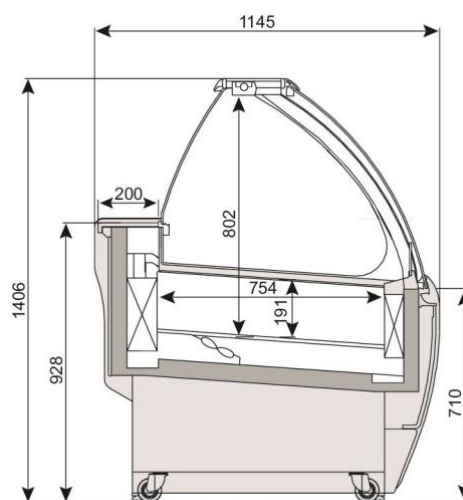

SLADOLEDNE VITRINE

VAR - H

16

VAR 1500H

7.950 €

- ❄ Temp. obm.: -15°C / -18°C
- ❄ Kapaciteta: 16 posod (5l)
- ❄ Elektronski termostat: DA
- ❄ Termometer: DA
- ❄ Dinamično hlajenje
- ❄ Preprečevanje rosenja stekel
- ❄ Dvižno sprednje steklo
- ❄ Neonska osvetlitev
- ❄ Avtomatsko odtaljevanje (NoFrost)
- ❄ Kolesa: 4
- ❄ Priključna napetost: 230V/50Hz
- ❄ Poraba energije: 24,50kwh/24h
- ❄ Dim.: 1445x1160x1400 (ŠxGxV)
- ❄ Masa: 240kg

VAR 2000H

8.850 €

- ❄ Temp. obm.: -15°C / -18°C
- ❄ Kapaciteta: 20 posod (5l)
- ❄ Elektronski termostat: DA
- ❄ Termometer: DA
- ❄ Dinamično hlajenje
- ❄ Preprečevanje rosenja stekel
- ❄ Dvižno sprednje steklo
- ❄ Neonska osvetlitev
- ❄ Avtomatsko odtaljevanje (NoFrost)
- ❄ Kolesa: 4
- ❄ Priključna napetost: 230V/50Hz
- ❄ Poraba energije: 30,80kwh/24h
- ❄ Dim.: 1890x1160x1400 (ŠxGxV)
- ❄ Masa: 270kg