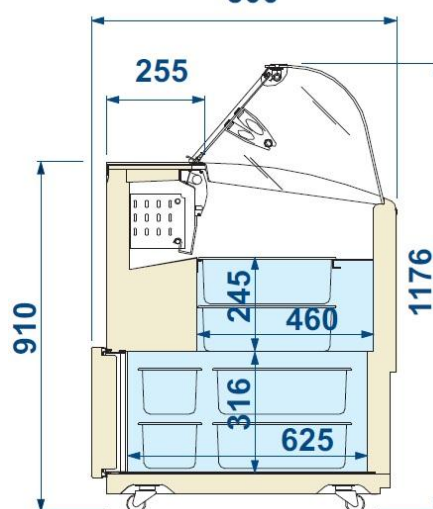

SLADOLEDNE VITRINE

800

ISETTA 9R LX

2.910 €

- ❄ Temp. obm.: -16°C / -14°C
- ❄ Kapaciteta: 9+9 posod (5l)
- ❄ Shranjevalnik: 7+7 posod (5l)
- ❄ Elektronski termostat: DA
- ❄ Termometer: DA
- ❄ Statično hlajenje
- ❄ Neonska osvetlitev
- ❄ Avtomatsko odtaljevanje (NoFrost)
- ❄ Kolesa: 4
- ❄ Priključna napetost: 230V/50Hz
- ❄ Dim.: 1659x800x1176 (ŠxGxV)
- ❄ Masa: 160kg